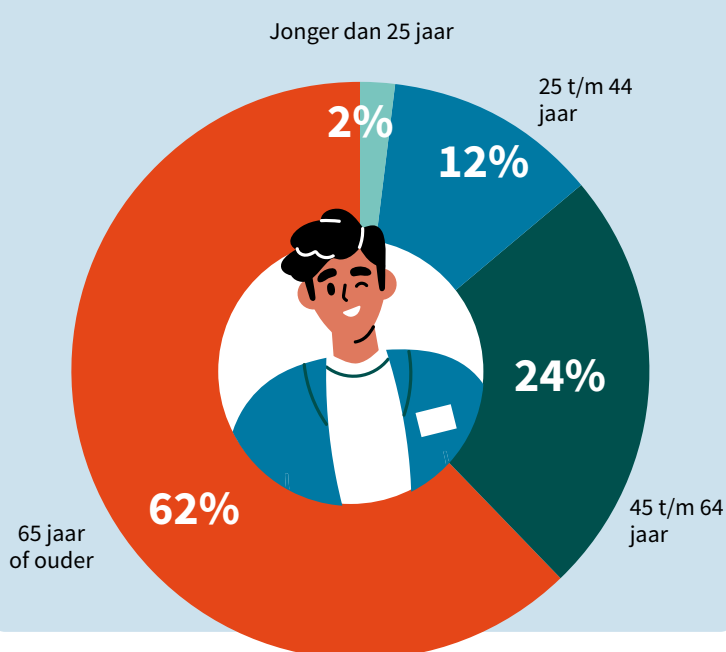

Gelderse erfgoedvrijwilligers in beeld

Erfgoed Gelderland

Er zijn **13.100** erfgoedvrijwilligers in Gelderland
Wat doen deze vrijwilligers?

5.800

Helpen bij een museum

3.100

Onderhouden historische gebouwen en landschap

3.100

Werken bij een historische vereniging

400

Bewaren erfgoed bij een archief

650

Beoefenen immaterieel erfgoed

• Gemiddeld doen zij **2 uur** per week vrijwilligerswerk • Samen zijn zij wekelijks **32.050 uur** actief
• Als je die uren omzet in geld is dat meer dan **€540.000** per week*

* Dit bedrag is berekend op basis van het minimumloon van €16,89 per uur.

92% van de vrijwilligers woont in de buurt van hun vrijwilligerswerk. In Gelderland werken vrijwilligers van alle leeftijden:

Top 3: Waarom zijn mensen erfgoedvrijwilliger?

- 1** "Ik wil erfgoed doorgeven aan volgende generaties" **83%**
- 2** "Ik vind het leuk om een historisch verhaal te vertellen en te bewaren" **76%**
- 3** "Ik heb graag contact met andere mensen" **66%**