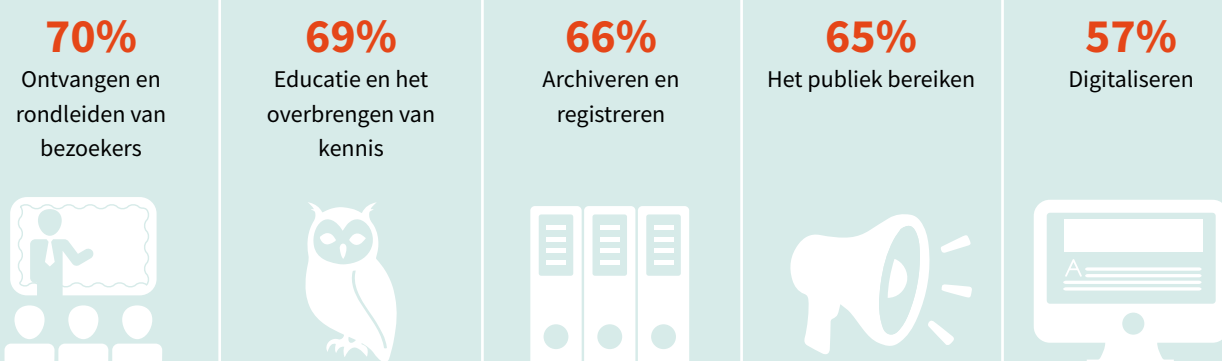

Gelderse erfgoedvrijwilligers in beeld

Erfgoed Gelderland

Er zijn **13.100** erfgoedvrijwilligers in Gelderland
Wat doen deze vrijwilligers?

5.800

Helpen bij een museum

3.100

Onderhouden historische gebouwen en landschap

3.100

Werken bij een historische vereniging

400

Bewaren erfgoed bij een archief

650

Beoefenen immaterieel erfgoed

• Gemiddeld doen zij **2 uur** per week vrijwilligerswerk • Samen zijn zij wekelijks **32.050 uur** actief
• Als je die uren omzet in geld is dat meer dan **€540.000** per week*

* Dit bedrag is berekend op basis van het minimumloon van €16,89 per uur.

92% van de vrijwilligers woont in de buurt van hun vrijwilligerswerk. In Gelderland werken vrijwilligers van alle leeftijden:

Top 3: Waarom zijn mensen erfgoedvrijwilliger?

1. **1** "Ik wil erfgoed doorgeven aan volgende generaties" **83%**
2. **2** "Ik vind het leuk om een historisch verhaal te vertellen en te bewaren" **76%**
3. **3** "Ik heb graag contact met andere mensen" **66%**

Andere redenen om erfgoedvrijwilliger te worden zijn persoonlijke verrijking, onderdeel zijn van een gemeenschap, maatschappelijke betrokkenheid creëren of vanuit nostalgie of een traditie.

65% van de erfgoedorganisaties werkt enkel met vrijwilligers, zij hebben geen betaalde werknemers

Top 3: Waarom werken erfgoedorganisaties met vrijwilligers?

1. **1** "Zonder vrijwilligers lukt het financieel niet om ons werk goed te doen" **60%**
2. **2** "We zien het als onze maatschappelijke verantwoordelijkheid" **52%**
3. **3** "De competenties en vaardigheden van vrijwilligers zijn een meerwaarde" **48%**

Deze taken worden het meest uitgevoerd door vrijwilligers:

Erfgoedorganisaties hebben vooral behoefte aan meer vrijwilligers (**53%**) en het vergroten van het publieksbereik (**50%**)